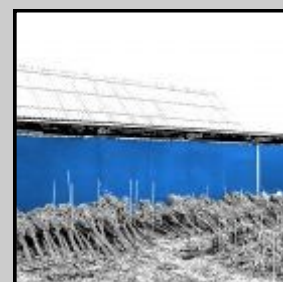

Afskærningsnet

Vindskærm / Skyggenet 150

150 g Skyggenet, med skyggefaktor 72 %
Har forstærket huller pr. 5 cm til montering

Findes i følgende Størrelser:

1,50 x 50 meter
2,00 x 50 meter

Findes i størrelsen 2 x 12 meter med messing øjer i hjørnerne

Stage net / Scene net 150

Nettet er perfekt til at inddække scener mm. Nettet er flammehæmmende efter EN 13501-1 klasse B, nettet har en skyggefaktor på 91 %

Findes i følgende Størrelser:

2,57 x 50 meter
3,07 x 50 meter